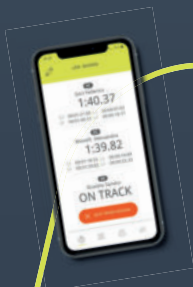

HITIMING

APP Die schnelle und einfache Konnektivität des Systems der PRO-Serie ermöglicht es Ihnen, die Testergebnisse und Ranglisten in Echtzeit anzeigt und weitergibt.